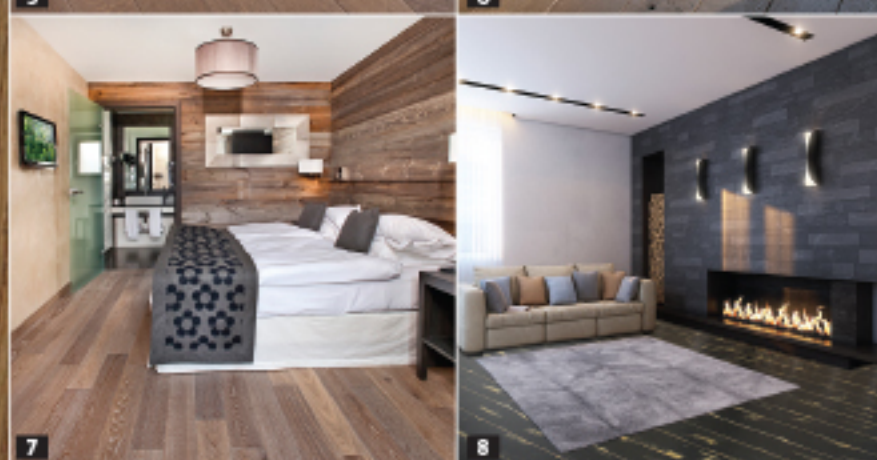

Mit freundlichen Grüßen aus Hockenheim.

ZWEIK GmbH | Meisterbetrieb für Bodenbeläge ... für den guten Boden unter Ihren Füßen.

Eddy Keilbach & Stefan Klewe

- 1 - Chene Antik PA 6 - Haussmannien | 2 - Landhausdielen Col 104 S - Struktur Cristal | 3 - Sägerau SC 615 - gris gravier | 4 - Sägerau SC 619 - Ateller weiß
 5 - Sägerau SC 609 - Sägerau grauer Pfeffer | 6 - Chêne Antik PA 66 - Pastellgrau | 7 - Sägerau SC 609 - Sägerau grauer Pfeffer | 8 - Loft LO 503 - Loft Anthrazitgrau
 9 - Extrem antik doppel Weiss und Extrem antik Anthrazit Französisch Fischgrät | 10 - Sägerau SC 607 - Ozeangrau | 11 - Chene-Antik PA 66 - Pastellgrau
 12 - Chene Antik PA 84 - Schiefer schwarz Fischgrätmuster | 13 - Landhausdielen Col 103 S - struktur Ostsee grau | 14 - Chene-Antik PA 68 - gris de Brume
 15 - Landhausdielen Col.104S - struktur Cristal Fischgrätmuster | 16 - Collection Café CA 406 - Cafe Latté