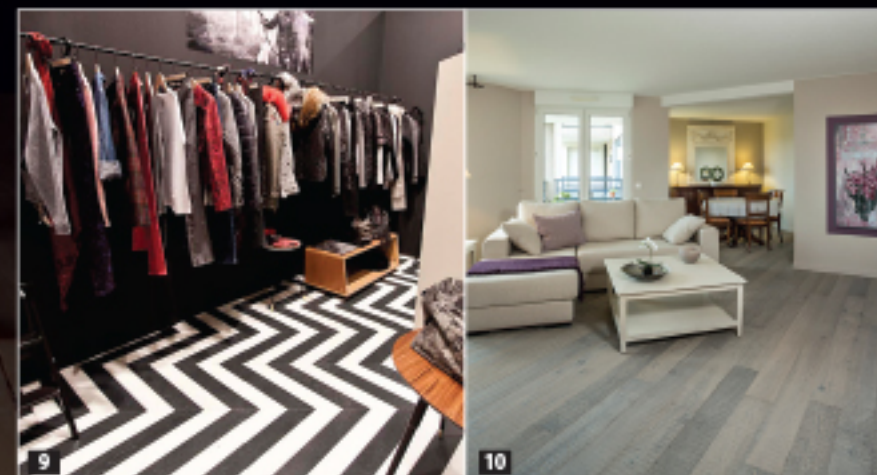

Lust auf schöneren Boden ?

Ihr Zuhause gestalten wir mit unserem qualifizierten Fachpersonal. Große Ausstellung auf über 400 qm, direkt in der Talhausstraße.

Ihr Team für Beratung und alle Verlegearbeiten

Mit freundlichen Grüßen aus Hockenheim.

ZWEIK GmbH | Meisterbetrieb für Bodenbeläge ... für den guten Boden unter Ihren Füßen.

Eddy Keilbach & Stefan Klewe

- 1 - Chene Antik PA 6 - Haussmannien | 2 - Landhausdielen Col 104 S - Struktur Cristal | 3 - Sägerau SC 615 - gris gravier | 4 - Sägerau SC 619 - Ateller weiß
 5 - Sägerau SC 609 - Sägerau grauer Pfeffer | 6 - Chêne Antik PA 66 - Pastellgrau | 7 - Sägerau SC 609 - Sägerau grauer Pfeffer | 8 - Loft LO 503 - Loft Anthrazitgrau
 9 - Extrem antik doppel Weiss und Extrem antik Anthrazit Französisch Fischgrät | 10 - Sägerau SC 607 - Ozeangrau | 11 - Chene-Antik PA 66 - Pastellgrau
 12 - Chene Antik PA 84 - Schiefer schwarz Fischgrätmuster | 13 - Landhausdielen Col 103 S - struktur Ostsee grau | 14 - Chene-Antik PA 68 - gris de Brume
 15 - Landhausdielen Col.104S - struktur Cristal Fischgrätmuster | 16 - Collection Café CA 406 - Cafe Latté